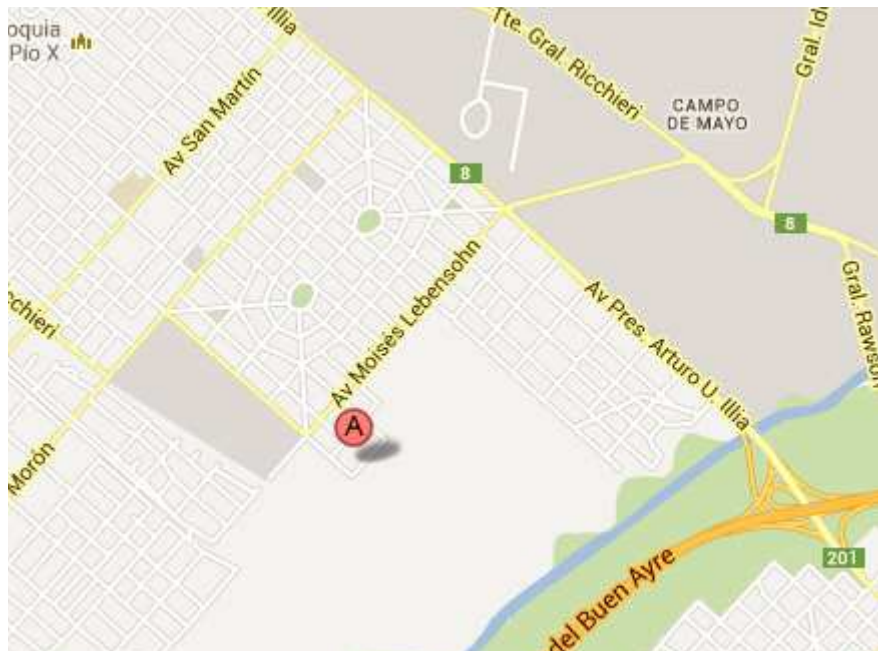

RBA Ambiental

Jujuy 903 - Parque industrial Bella Vista

Buenos Aires - Argentina - CP B166220

Coordenadas GPS:

Latitud: -34.56637654550618 (34° 33' 58.96" S)

Longitud: -58.67127347829597 (58° 40' 16.58" W)